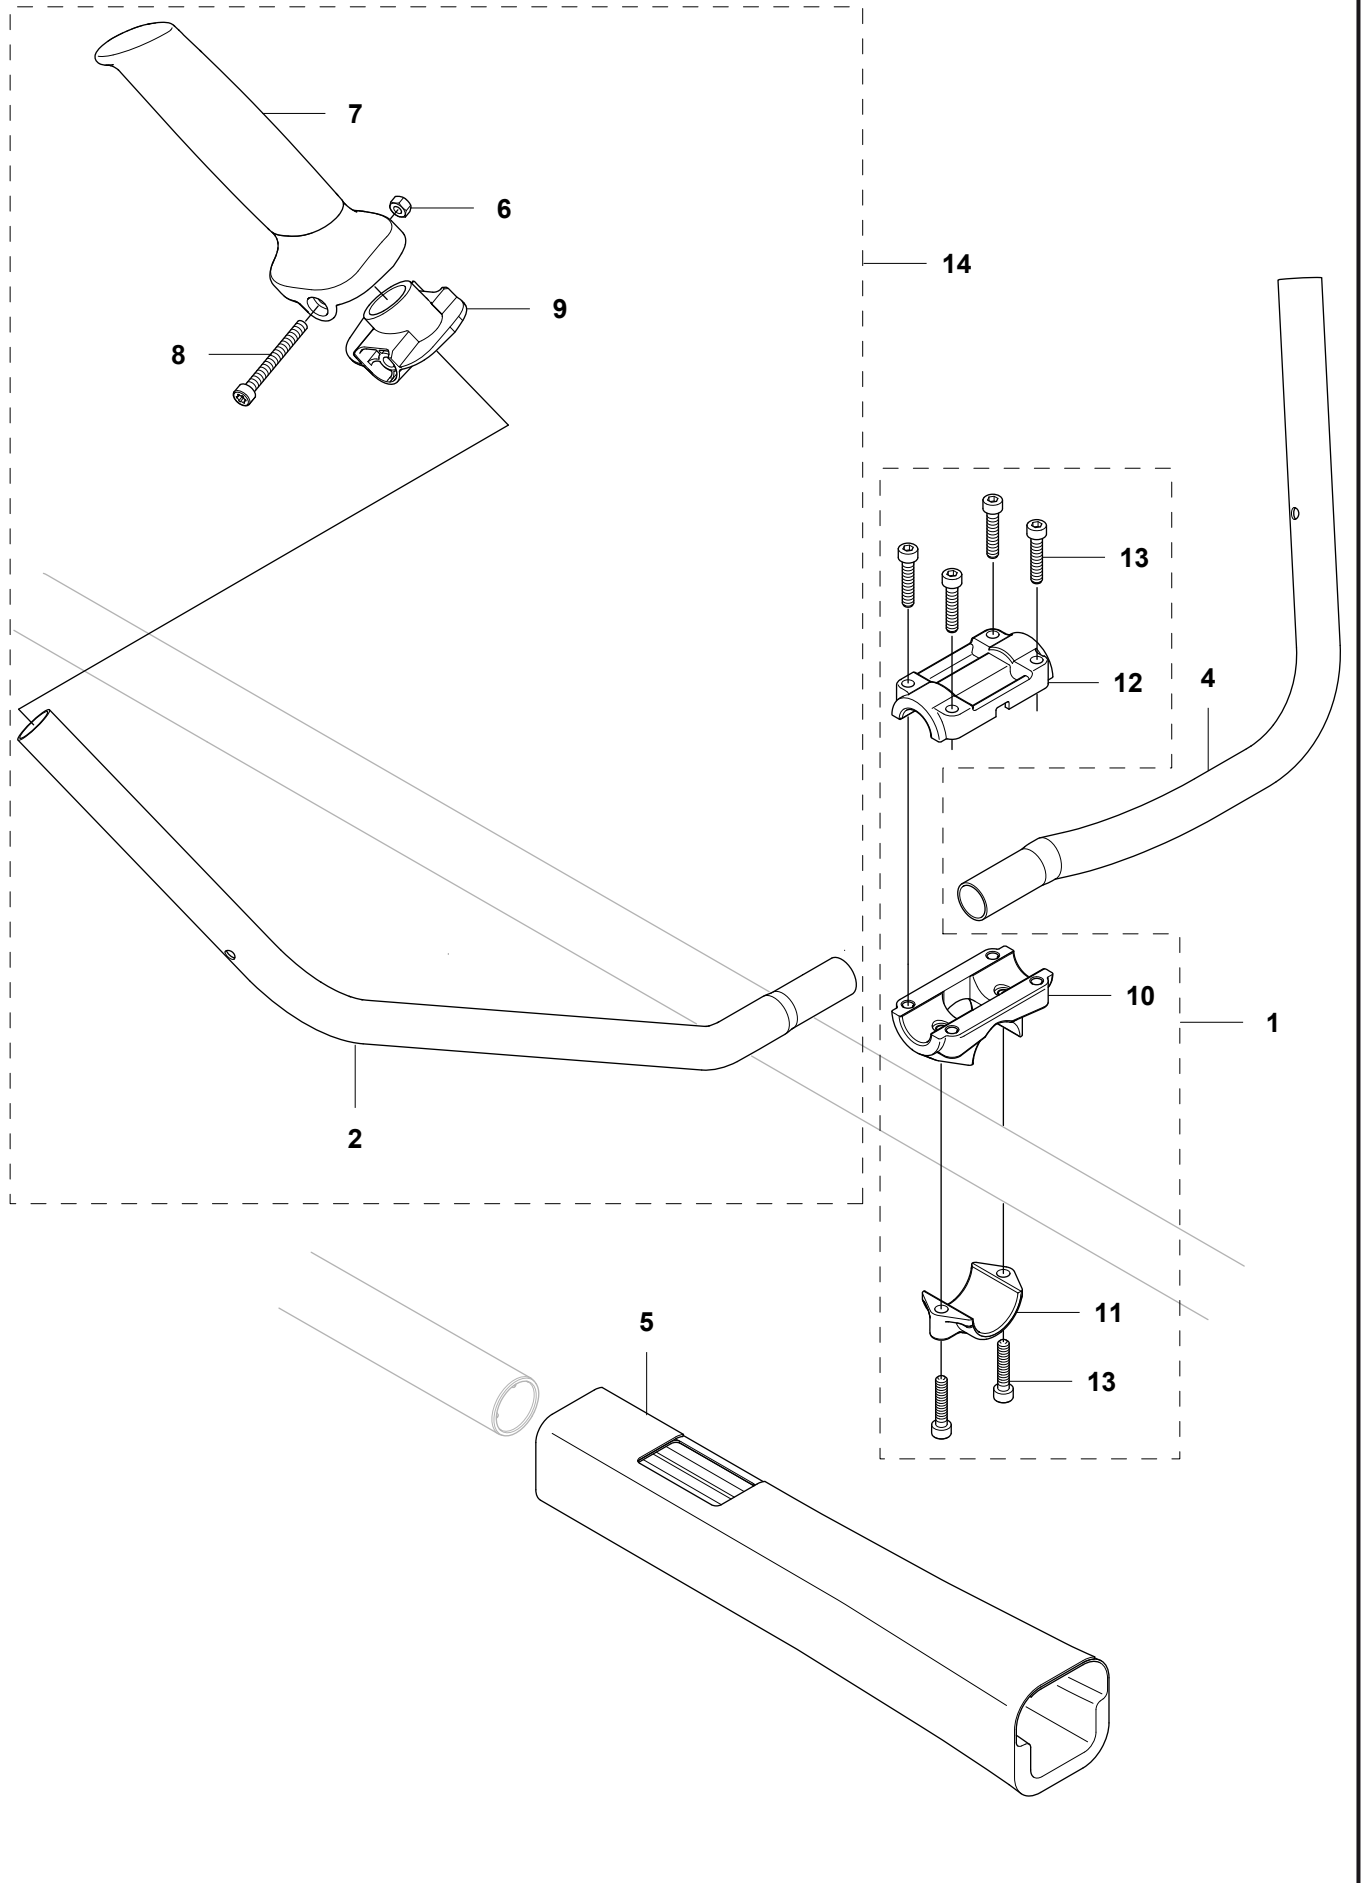

C2 243R, 543RS
HANDLE

Position	Article	Quantity	Notes	Kit
1	577 98 30-01	1		
2	528 81 75-01	1		14
4	528 81 74-01	1		
5	521 53 87-01	1		
6	575 96 06-01	1		14
7	537 17 28-02	1		14
8	510 90 94-01	1		14
9	537 17 29-01	1		14
10	505 29 47-01	1		1
11	505 29 48-01	1		1
12	505 29 49-01	1		1
13	512 84 57-01	6		1
14	528 81 78-01	1