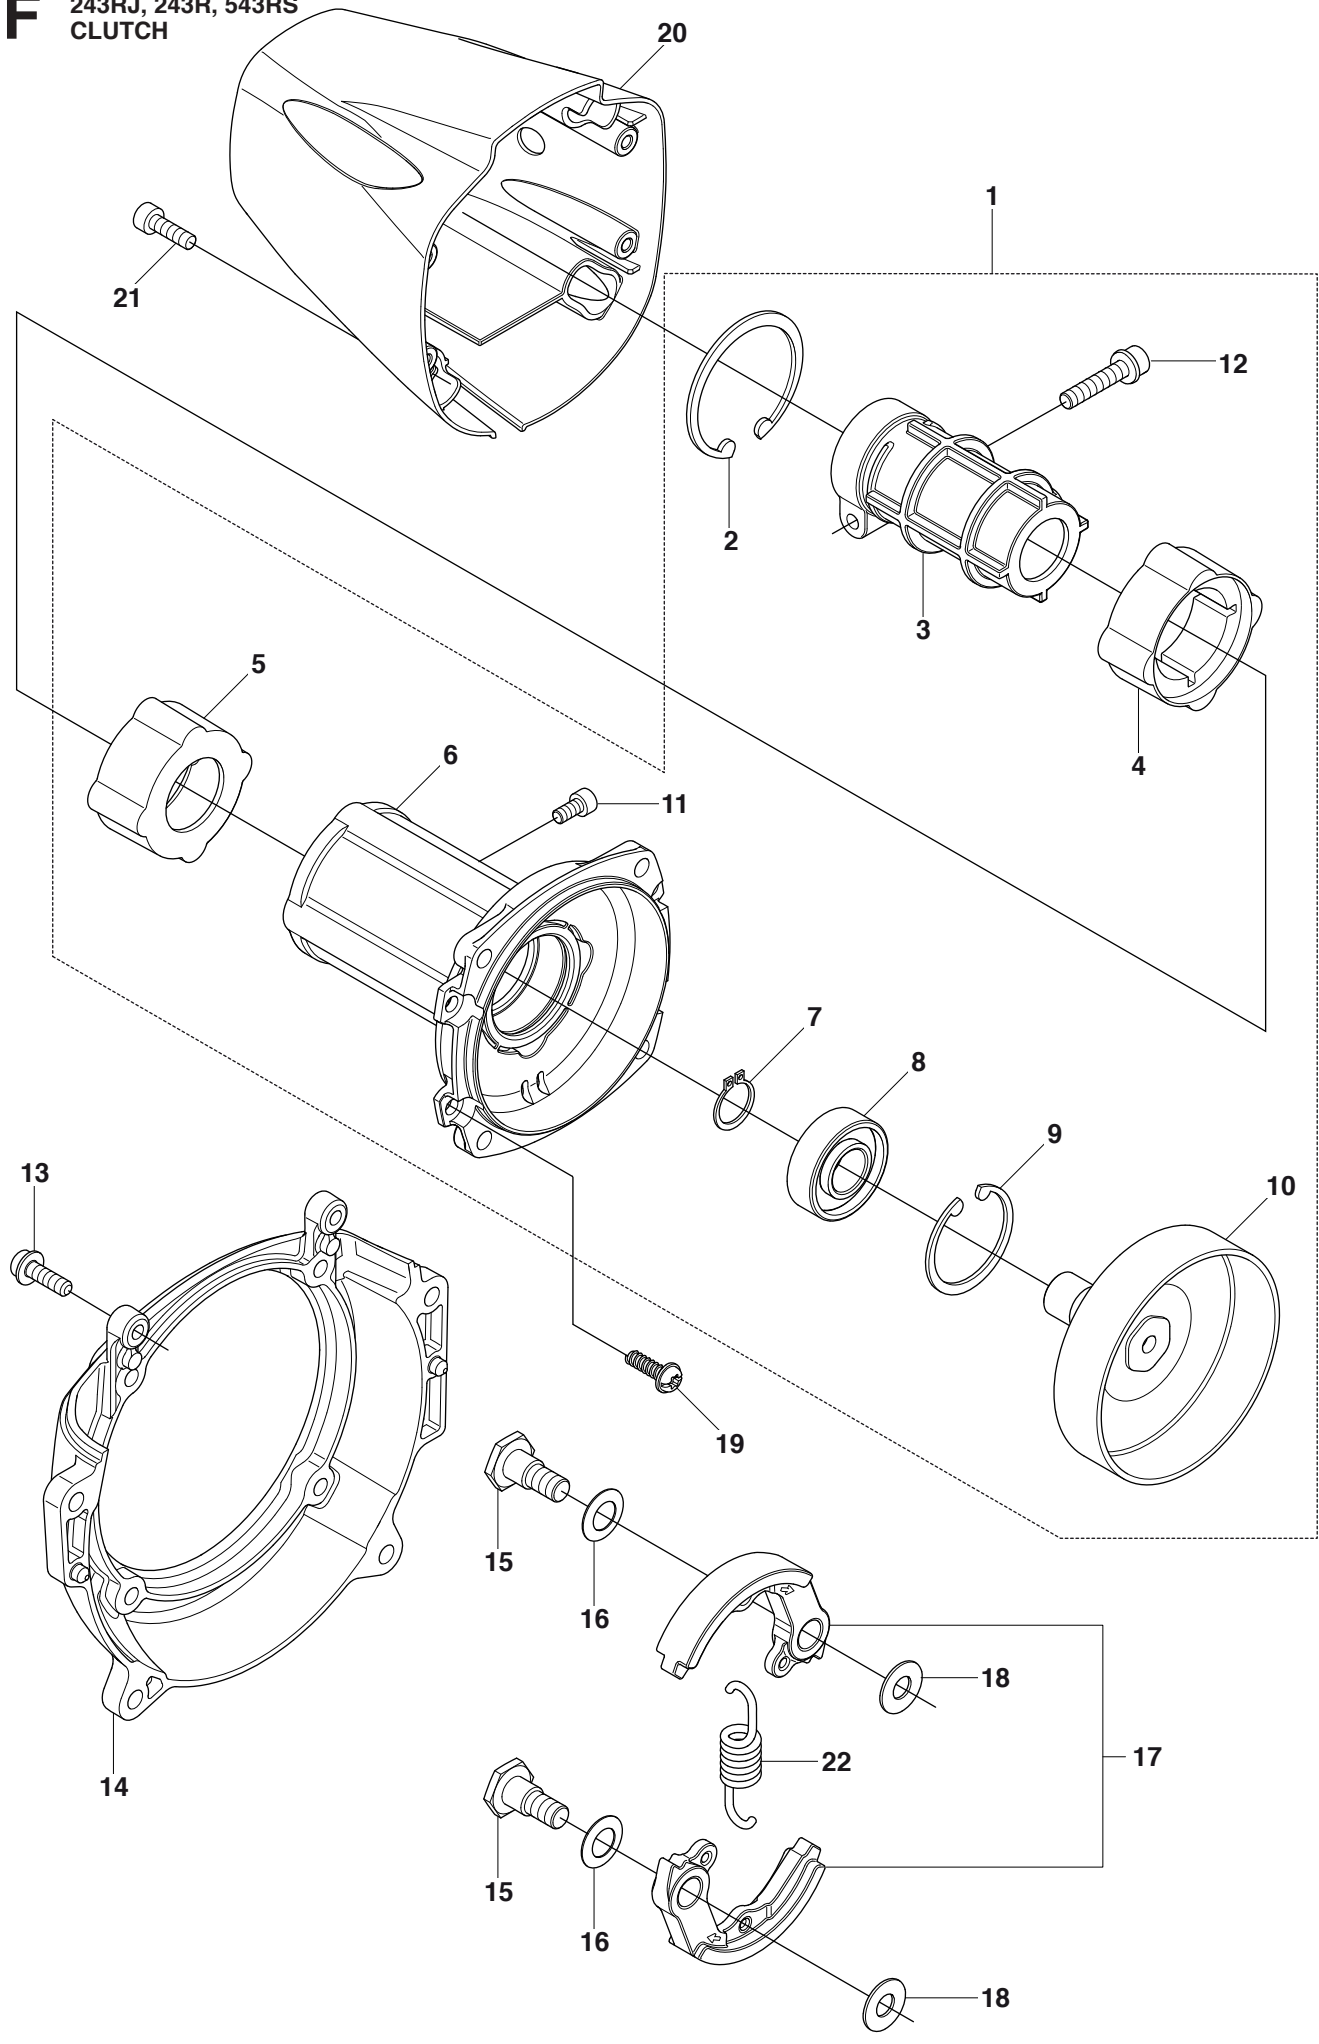

F 243RJ, 243R, 543RS
CLUTCH

Page F 243RJ, 243R, 543RS CLUTCH

Position	Article	Quantity	Notes	Kit
1	528 81 57-01	1		
2	516 12 64-01	1		1
3	521 66 50-01	1		1
4	521 66 52-01	1		1
5	521 66 51-01	1		1
6	521 66 49-01	1		1
7	516 12 42-01	1		1
8	516 13 17-01	1		1
9	502 84 93-01	1		1
10	505 29 38-01	1		1
11	504 11 96-01	1		1
12	521 86 23-01	1		1
13	515 39 13-01	4		
14	578 85 42-03	1		
15	505 29 78-01	2		
16	505 29 81-01	2		
17	521 63 64-01	1		
18	505 29 80-01	2		
19	521 51 79-01	4		
20	528 81 56-01	1		
21	523 01 90-01	4		
22	521 52 34-01	1