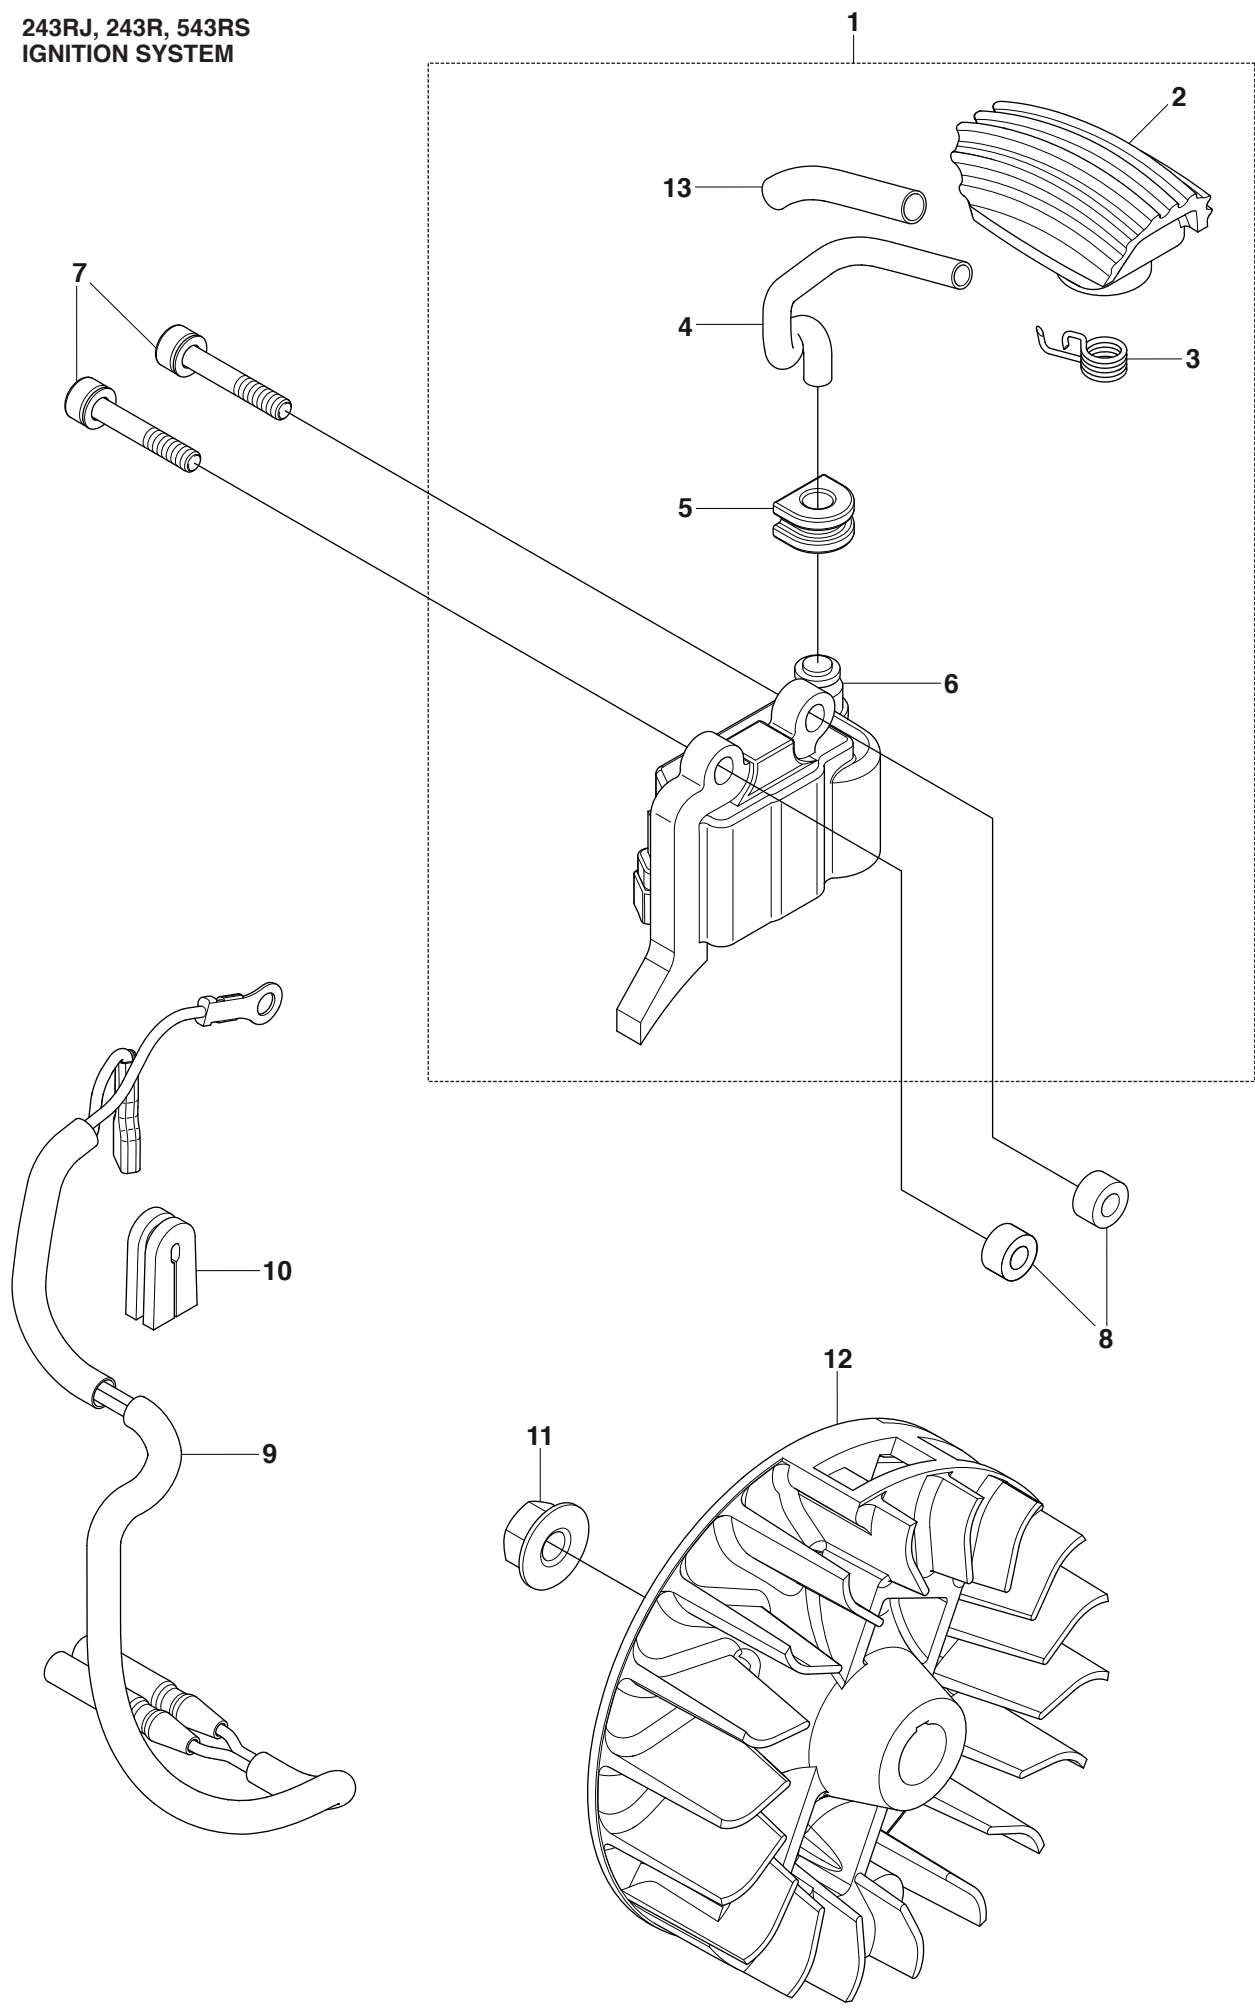

L 243RJ, 243R, 543RS
IGNITION SYSTEM

Page L 243RJ, 243R, 543RS IGNITION SYSTEM

Position	Article	Quantity	Notes	Kit
1	574 39 27-01	1	243RJ	
1	577 13 39-02	1	243R, 543RS	
2	521 61 00-01	1		1
3	506 65 52-01	1		1
4	577 13 39-02	1	243R, 543RS	
4	521 62 43-01	1	243RJ	1
5	513 19 02-01	1	243RJ	1
6	505 04 28-01	1		1
7	521 51 58-01	2		
8	521 76 97-01	2		
9	521 52 57-01	1	243RJ	
9	577 57 49-01	1	243R, 543RS	
10	506 61 59-01	1		
11	504 11 80-01	1		
12	521 62 41-01	1	243RJ	
12	577 13 38-01	1	243R, 543RS	
13	579 45 36-01	1	243R, 543RS