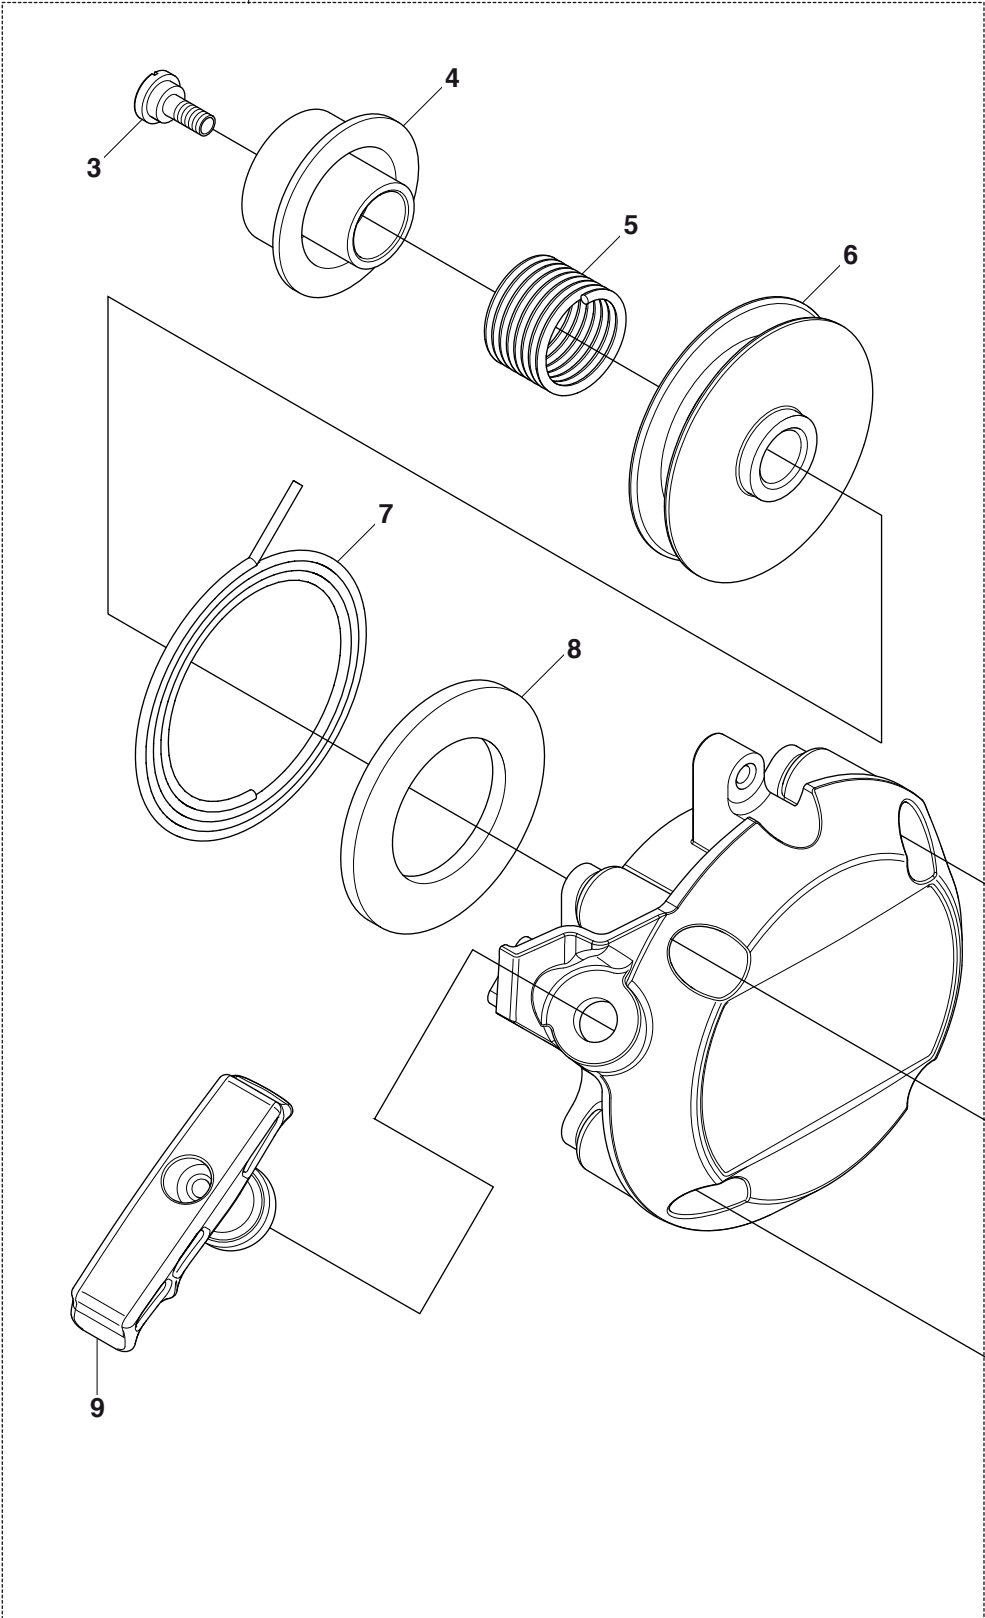

K 243RJ, 243R, 543RS
STARTER

Page K 243RJ, 243R, 543RS STARTER

Position	Article	Quantity	Notes	Kit
1	521 62 46-01	1		
2	528 70 62-01	1		
3	515 36 71-01	1		2
4	521 61 85-01	1		2
5	521 61 84-01	1		2
6	521 61 83-01	1		2
7	521 53 17-01	1		2
8	521 61 82-01	1		2
9	521 61 79-01	1		2
10	506 74 56-01	4		
11	528 70 67-01	1	243RJ	
11	577 97 94-01	1	243R	
11	578 42 06-01	1	543RS	
12	521 61 86-01	2		1
13	521 61 87-01	2		1
14	513 16 77-01	2		1