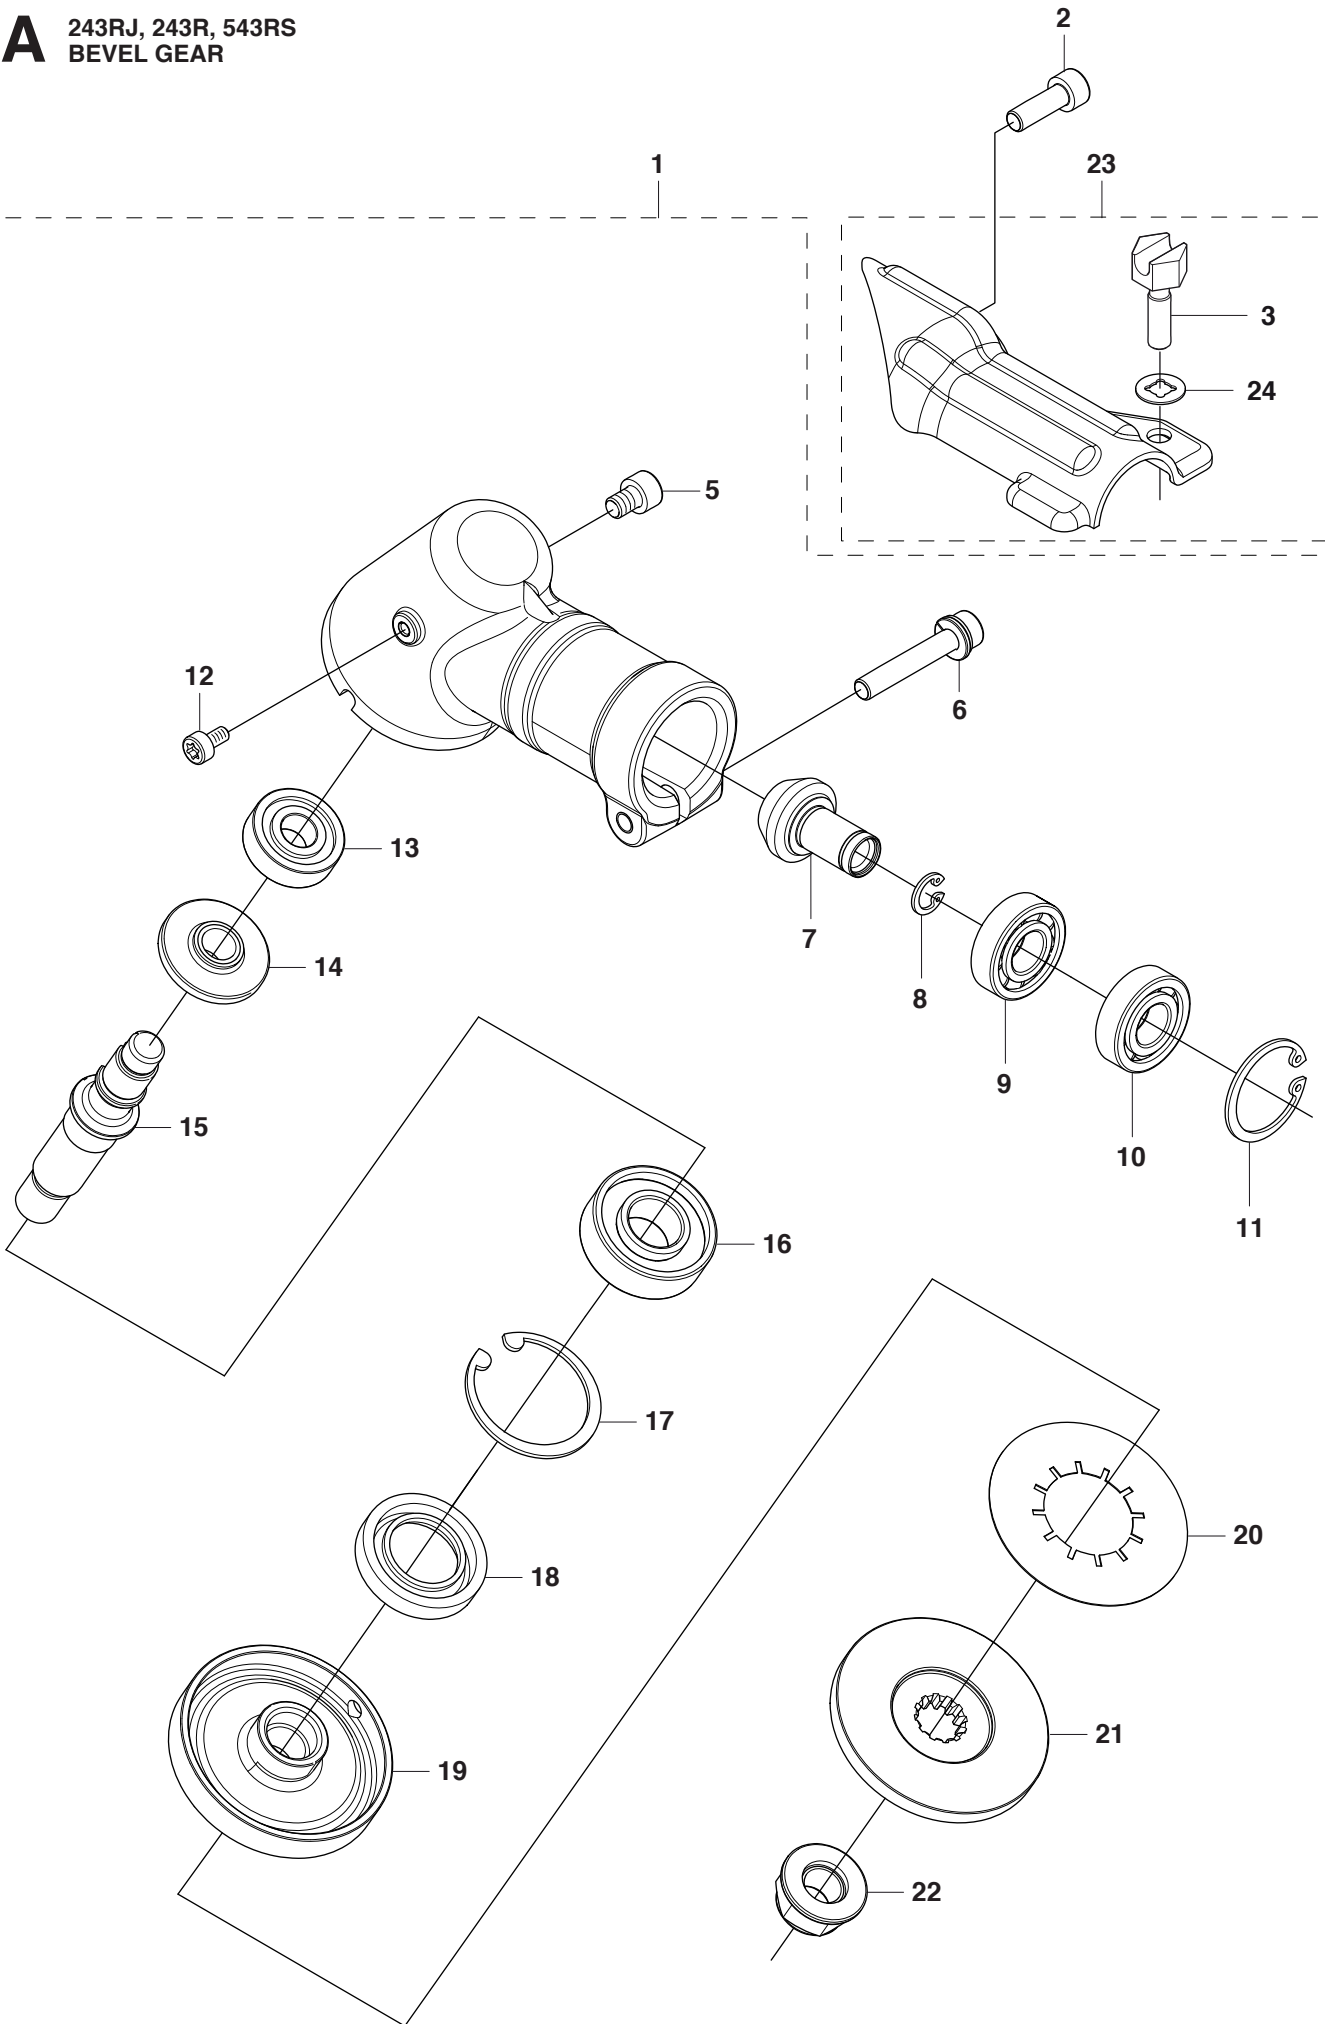

A 243RJ, 243R, 543RS
BEVEL GEAR

Page A 243RJ, 243R, 543RS BEVEL GEAR

Position	Article	Quantity	Notes	Kit
1	528 81 83-01	1		
2	506 74 56-01	1		
3	537 18 95-01	1		23
5	521 86 20-01	1		1
6	521 86 24-01	1		1
7	528 81 80-01	1		1
8	516 12 41-01	1		1
9	516 12 79-01	1		1
10	516 13 00-01	1		1
11	506 60 99-01	1		1
12	544 36 27-01	1		1
13	505 17 02-01	1		1
14	528 82 62-01	1		1
15	528 81 59-01	1		1
16	516 13 17-01	1		1
17	502 84 93-01	1		1
18	521 52 22-01	1		1
19	528 82 64-01	1		1
20	521 65 60-01	1		1
21	511 58 38-01	1		1
22	502 29 11-01	1		1
23	575 77 88-01	1		
24	575 67 73-01	1		23