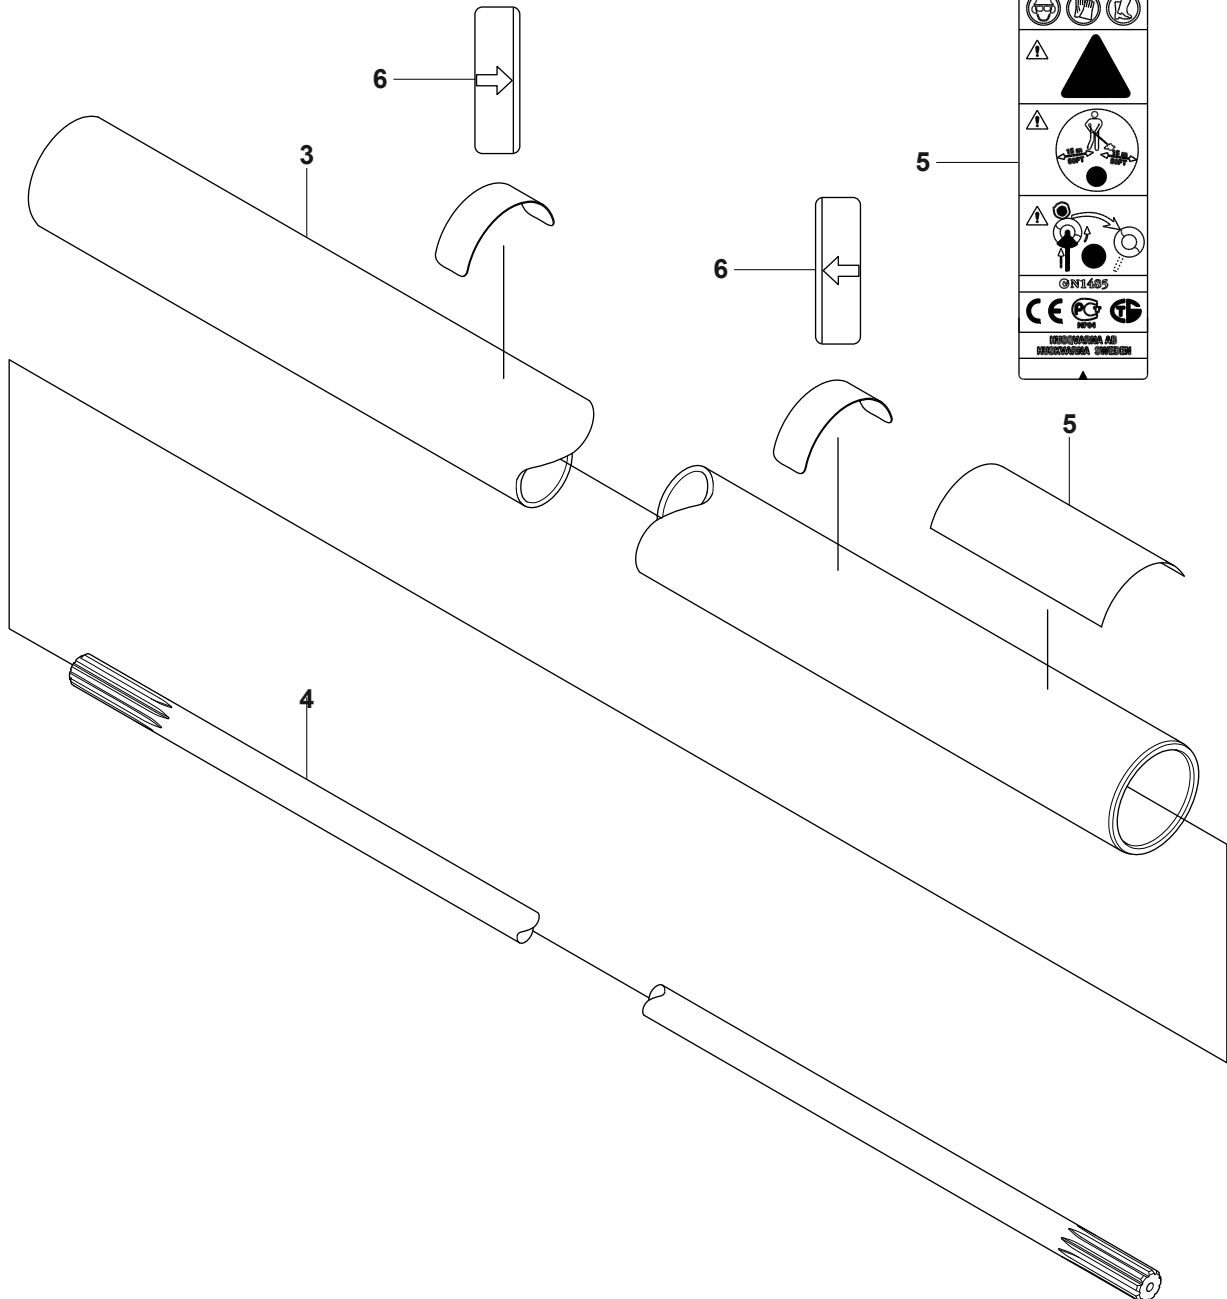

**B** 243RJ, 243R, 543RS  
SHAFT

**Page B 243RJ, 243R, 543RS SHAFT**

| <b>Position</b> | <b>Article</b> | <b>Quantity</b> | <b>Notes</b> | <b>Kit</b> |
|-----------------|----------------|-----------------|--------------|------------|
| 1               | 521 66 80-01   | 1               |              |            |
| 2               | 504 11 43-01   | 1               |              | 1          |
| 3               | 528 81 58-01   | 1               |              |            |
| 4               | 505 29 44-01   | 1               |              |            |
| 5               | 544 33 08-01   | 1               |              |            |
| 6               | 505 29 58-01   | 2               |              |            |