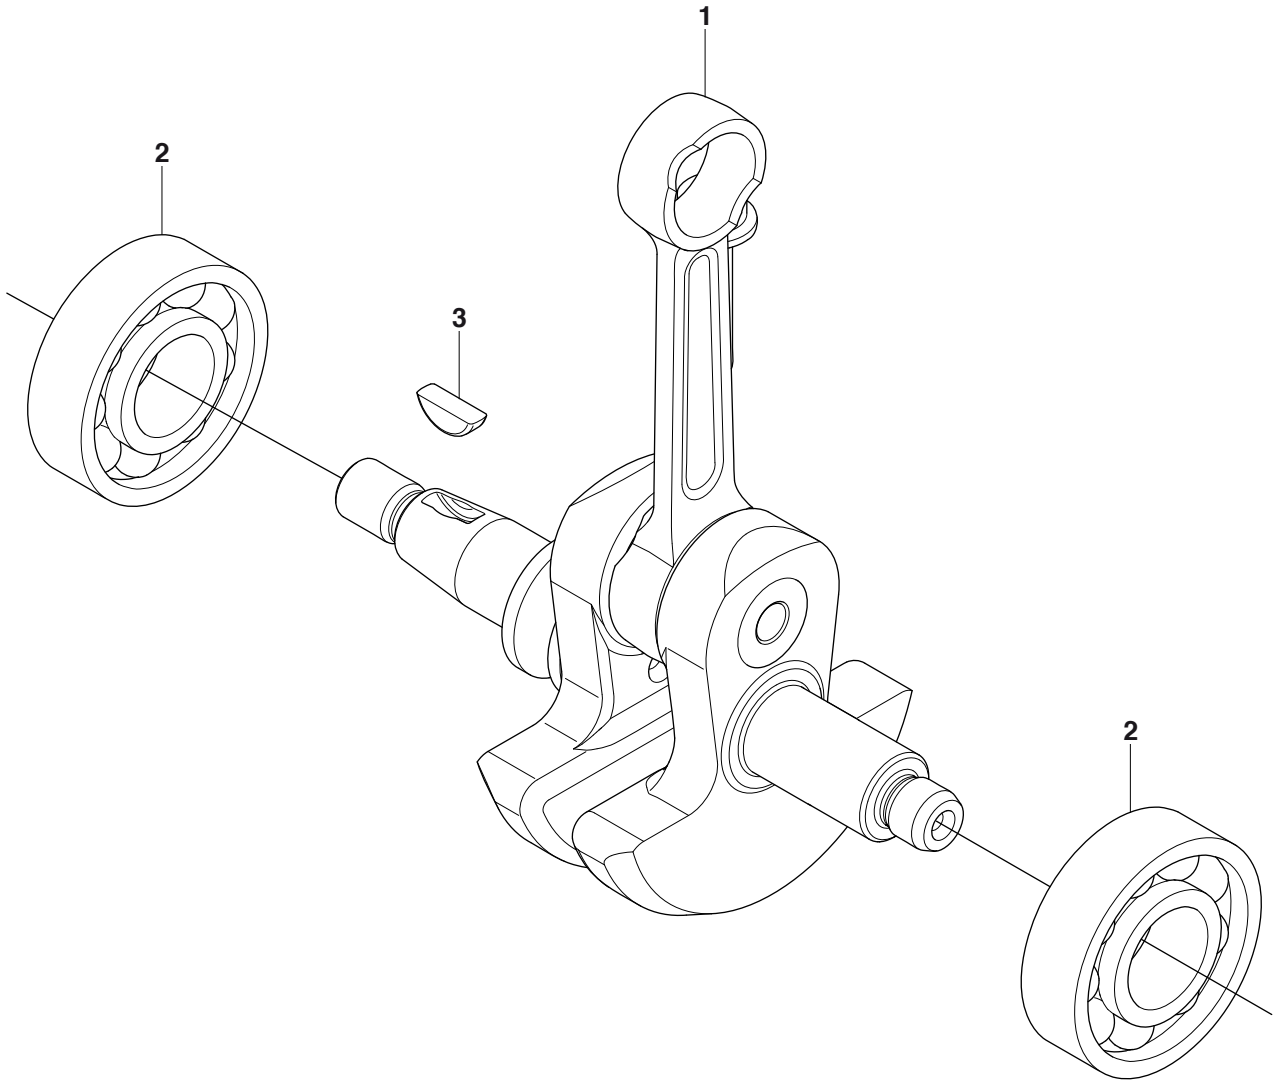

**N** 243RJ, 243R, 543RS  
CRANK SHAFT

**Page N 243RJ, 243R, 543RS CRANK SHAFT**

| <b>Position</b> | <b>Article</b> | <b>Quantity</b> | <b>Notes</b> | <b>Kit</b> |
|-----------------|----------------|-----------------|--------------|------------|
| 1               | 521 62 39-01   | 1               |              |            |
| 2               | 504 12 14-01   | 2               |              |            |
| 3               | 506 68 94-01   | 1               |              |            |