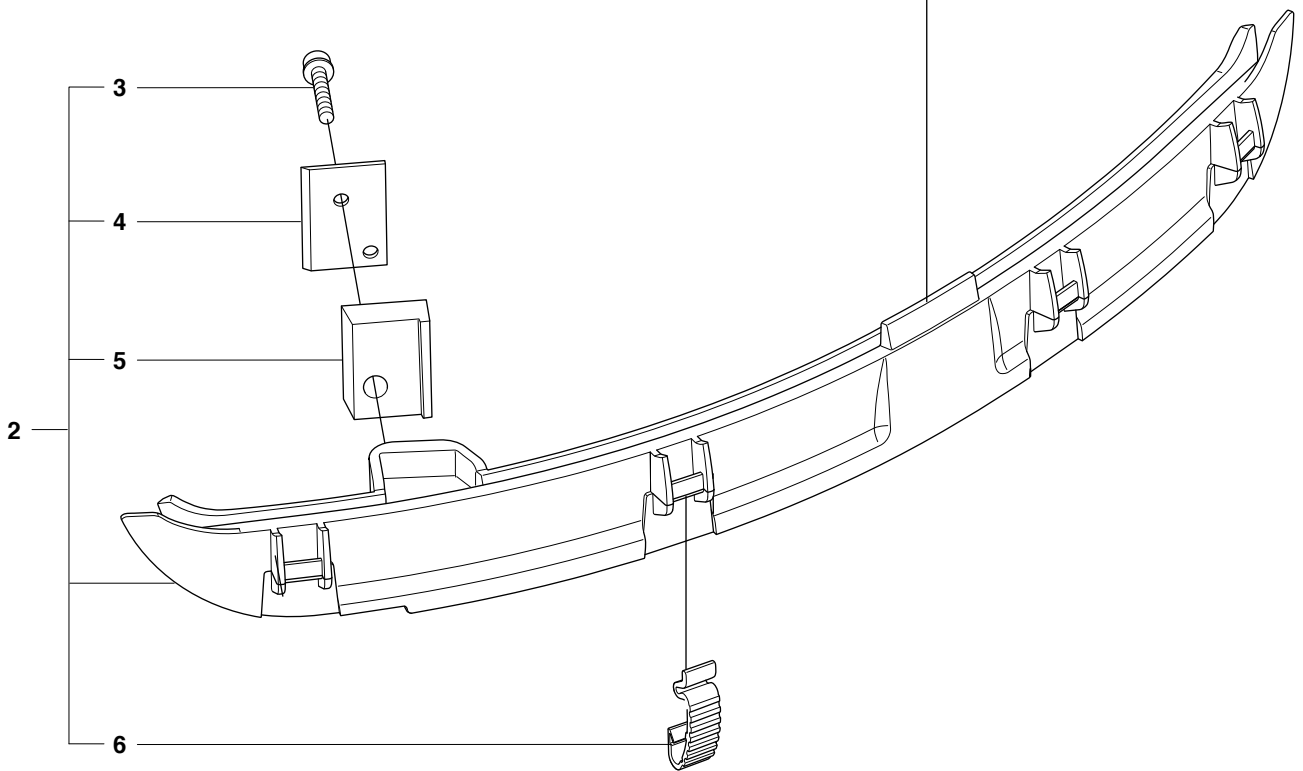

R2 243RJ, 243R, 543RS
ACCESSORIES

1

Page R2 243RJ, 243R, 543RS ACCESSORIES

Position	Article	Quantity	Notes	Kit
1	537 33 16-03	1		
2	537 39 63-03	1		1
3	503 21 68-25	1		1,2
4	503 79 88-01	1		1,2
5	544 12 45-01	1		1,2
6	537 38 72-01	4		1,2