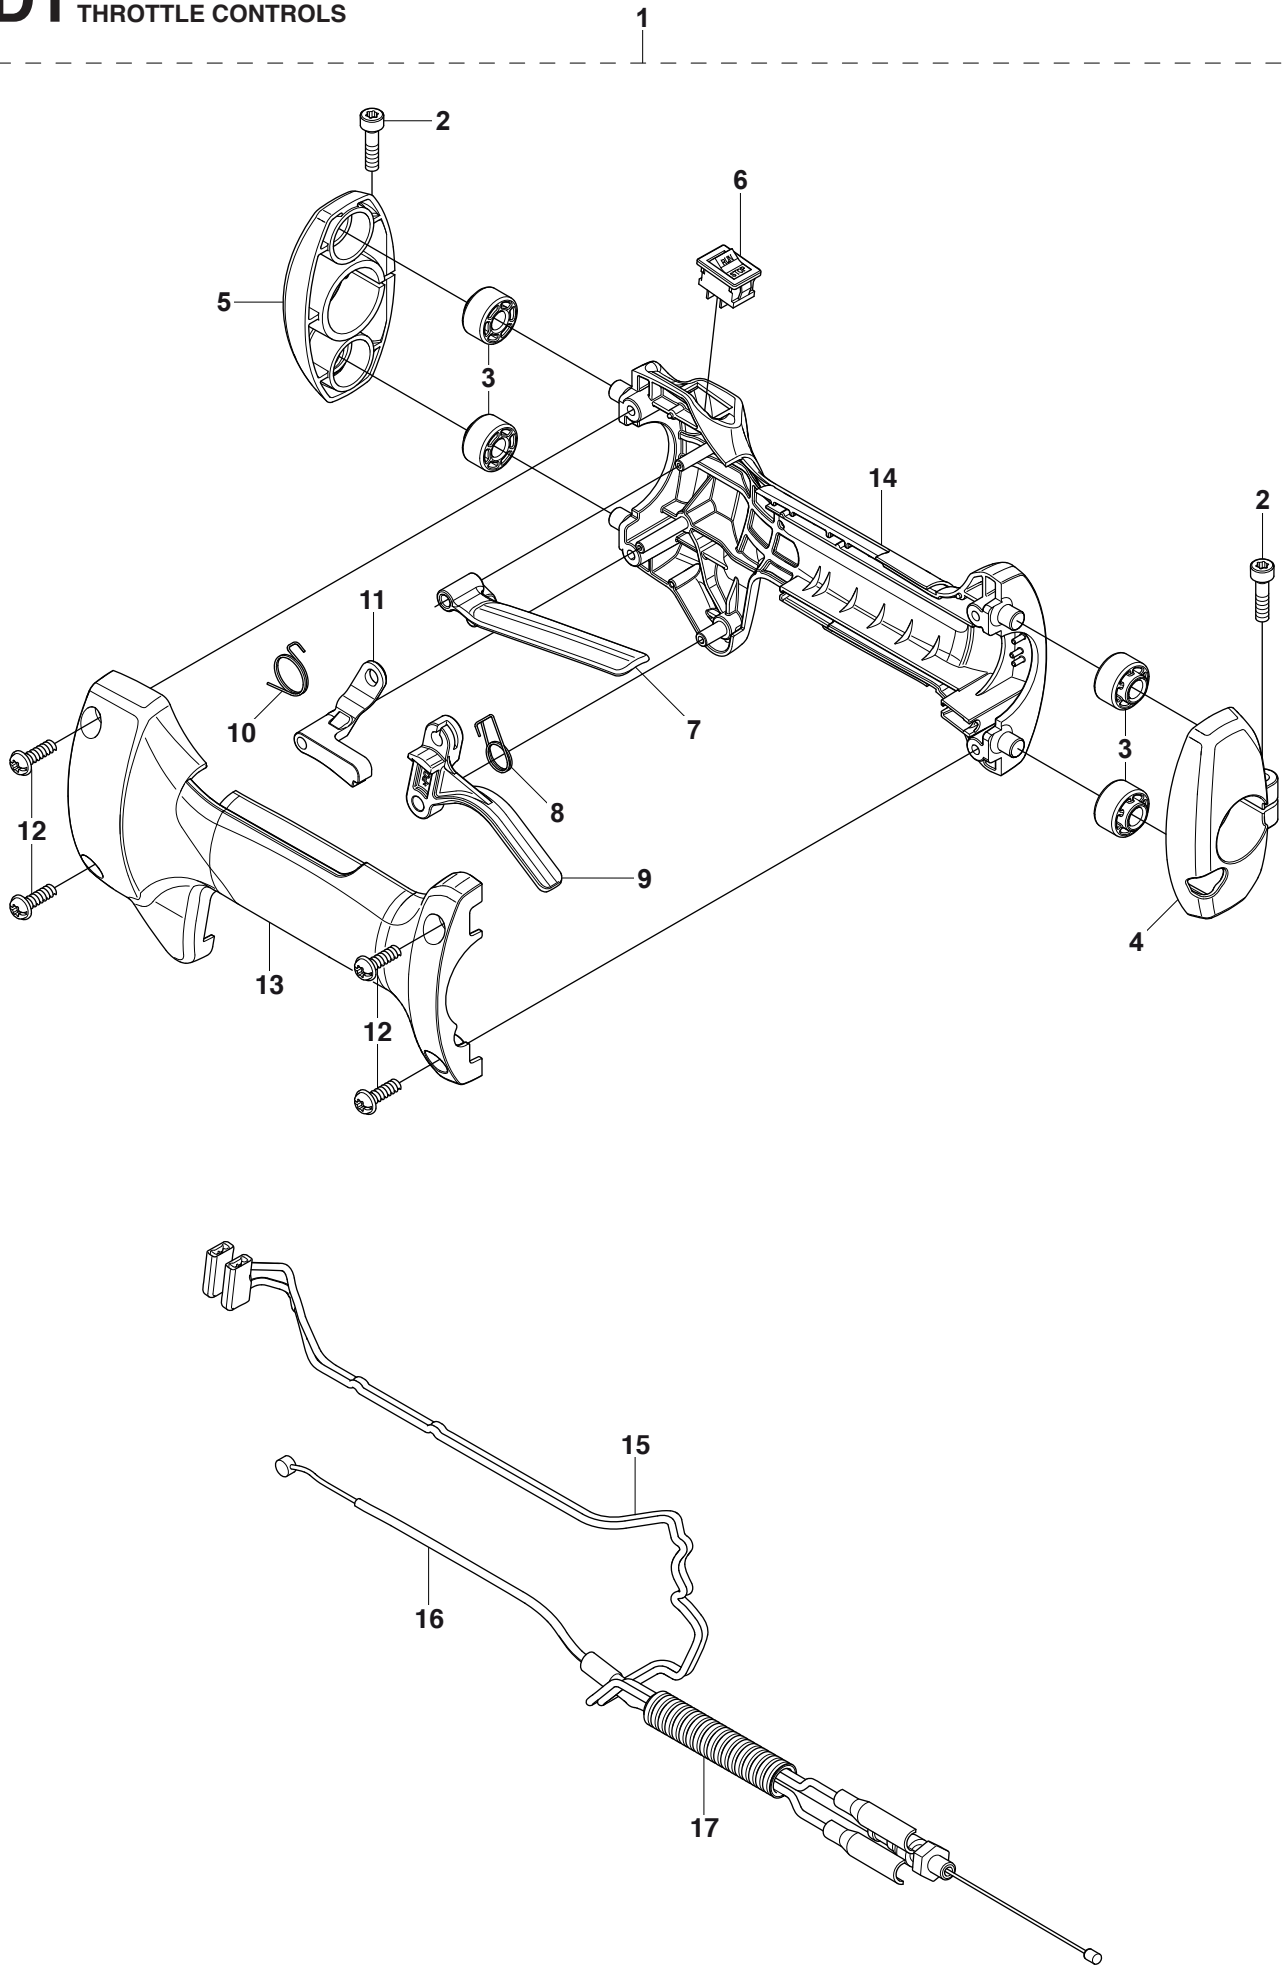

D1 243RJ
THROTTLE CONTROLS

THROTTLE CONTROLS

Position	Article	Quantity	Notes	Kit
1	573 97 66-01	1		
2	504 11 43-01	2		1
3	521 66 77-01	4		1
4	529 25 87-01	1		1
5	529 25 78-01	1		1
6	521 85 16-01	1		1
7	511 59 16-01	1		1
8	521 66 72-01	1		1
9	573 97 71-01	1		1
10	511 59 18-01	1		1
11	573 97 70-01	1		1
12	521 51 79-01	4		1
13	573 97 69-01	1		1
14	573 97 68-01	1		1
15	529 25 60-01	1		
16	529 25 69-01	1		
17	521 52 44-01	1