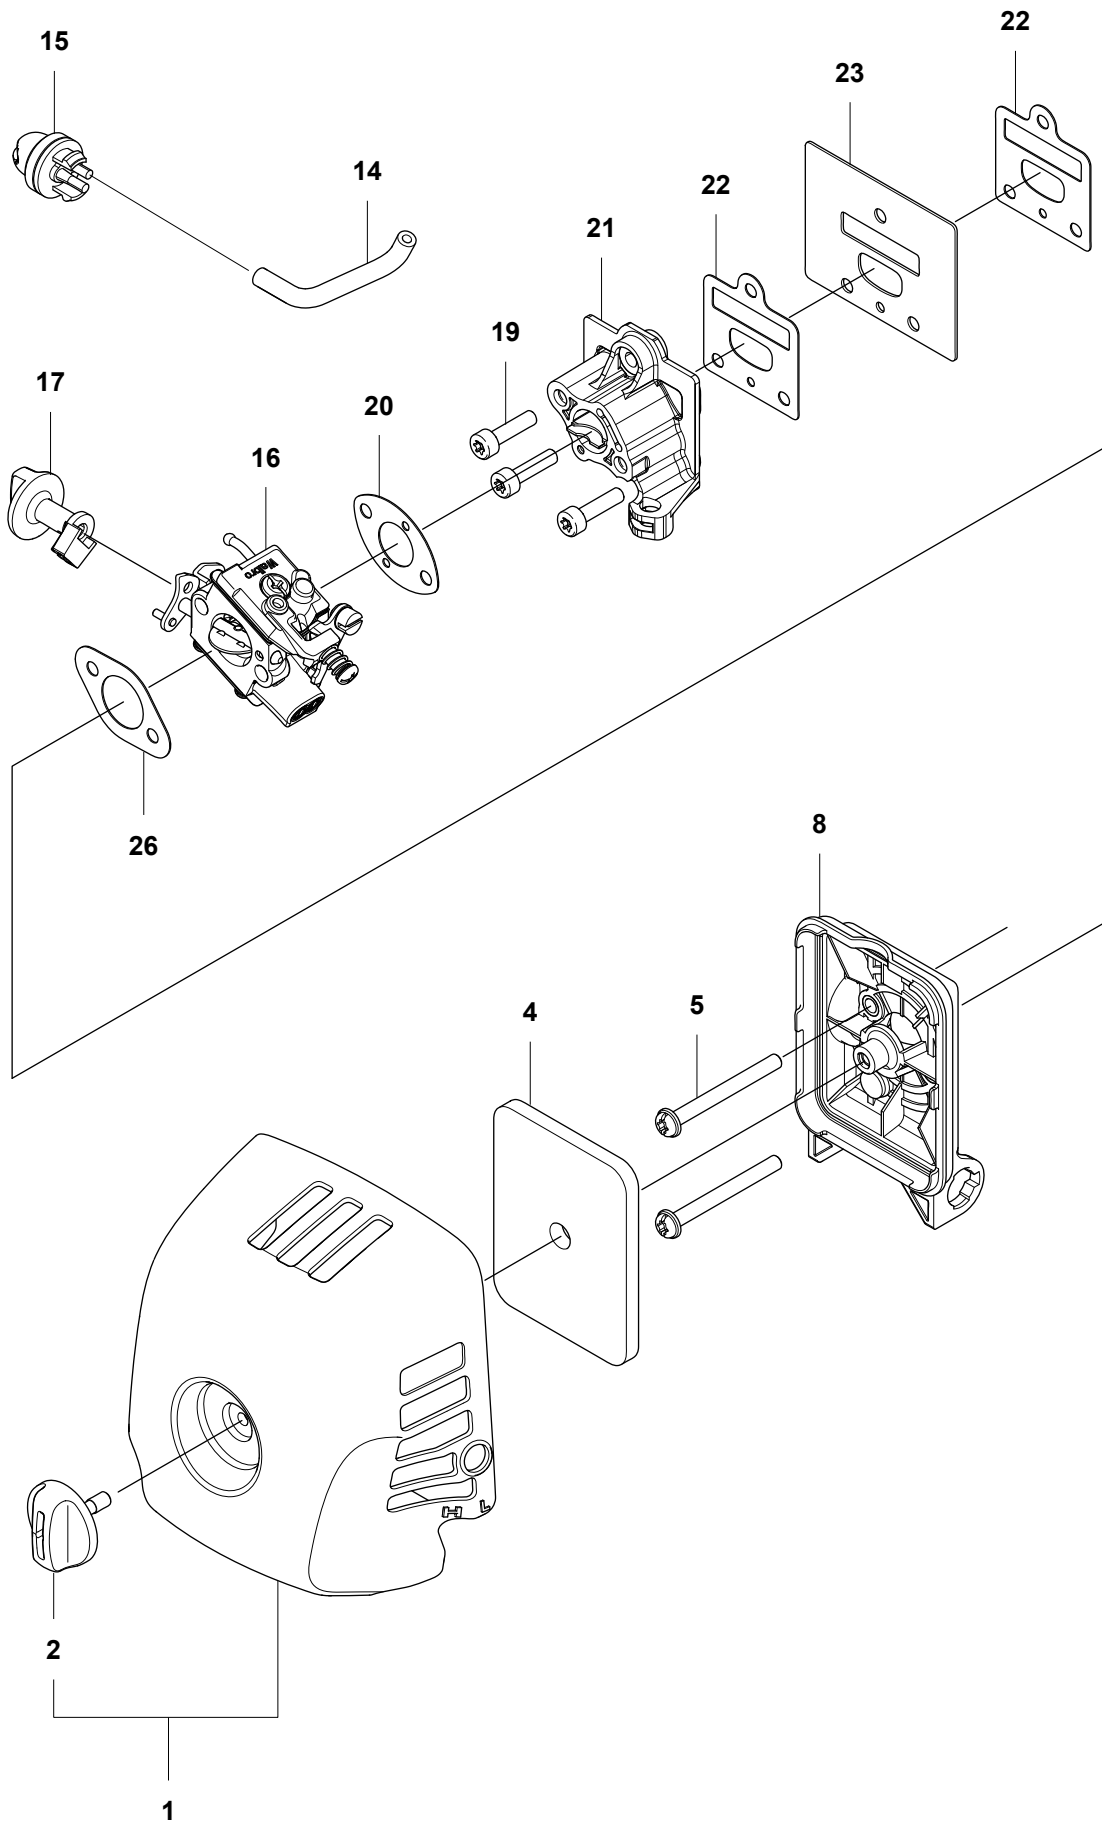

J2 243R, 543RS
CARBURETOR & AIRFILTER

Position	Article	Quantity	Notes	Kit
1	577 98 00-01	1		
2	577 97 98-01	1		1
4	577 92 67-01	1		
5	521 51 55-01	2		
8	576 68 55-01	1		
14	577 50 95-01	1		
15	513 78 93-01	1		
16	577 99 28-02	1		
17	577 13 31-01	1		
19	506 68 90-01	3		
20	577 67 38-01	1		
21	576 68 58-01	1		
22	576 78 54-01	2		
23	578 11 53-01	1		
26	577 88 24-02	1