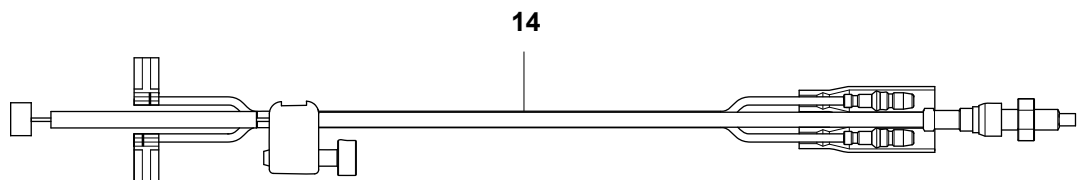

D2 243R, 543RS
THROTTLE CONTROLS

Position	Article	Quantity	Notes	Kit
1	522 52 07-02	1		
2	522 03 67-01	1		1
3	537 42 45-13	1		1
4	503 22 10-13	1		1,3
5	537 16 02-03	1		1,3
6	503 71 82-01	1		1,3
7	537 17 42-01	1		1,3
8	537 16 07-03	1		1,3
9	506 49 77-01	1		1,3
10	537 17 43-01	1		1,3
11	537 16 03-01	1		1,3
12	503 21 66-74	2		1,3
13	503 20 07-82	1		1,3
14	522 03 67-01	1		1
15	506 49 51-01	1		1,3
16	506 49 50-01	1		1,3